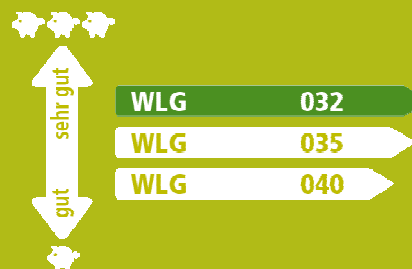

ANWENDUNGSBEREICH

Wärme-, Brand- und Schallschutz für Steildächer.

STANDARDS

Mineralwolle-Dämmstoff nach DIN EN 13162: T2-AF5

Anwendungskurzzeichen nach DIN 4108-10: DZ, DAD-dk, DI, WH, WTR

Wärmedämmeigenschaften

Wärmeleitfähigkeitsgruppe (WLG):
Beschreibt das Vermögen eines Materials, Wärmeenergie zu transportieren. Je niedriger die Wärmeleitfähigkeit, desto besser ist die Dämmwirkung.

Wärmedurchlasswiderstand (R-Wert):
Beschreibt den Widerstand, den ein Bauteil oder eine Bauteilschicht einem Wärmestrom entgegenstellt. Je höher der Widerstand, desto besser ist die Wärmedämmeigenschaft.